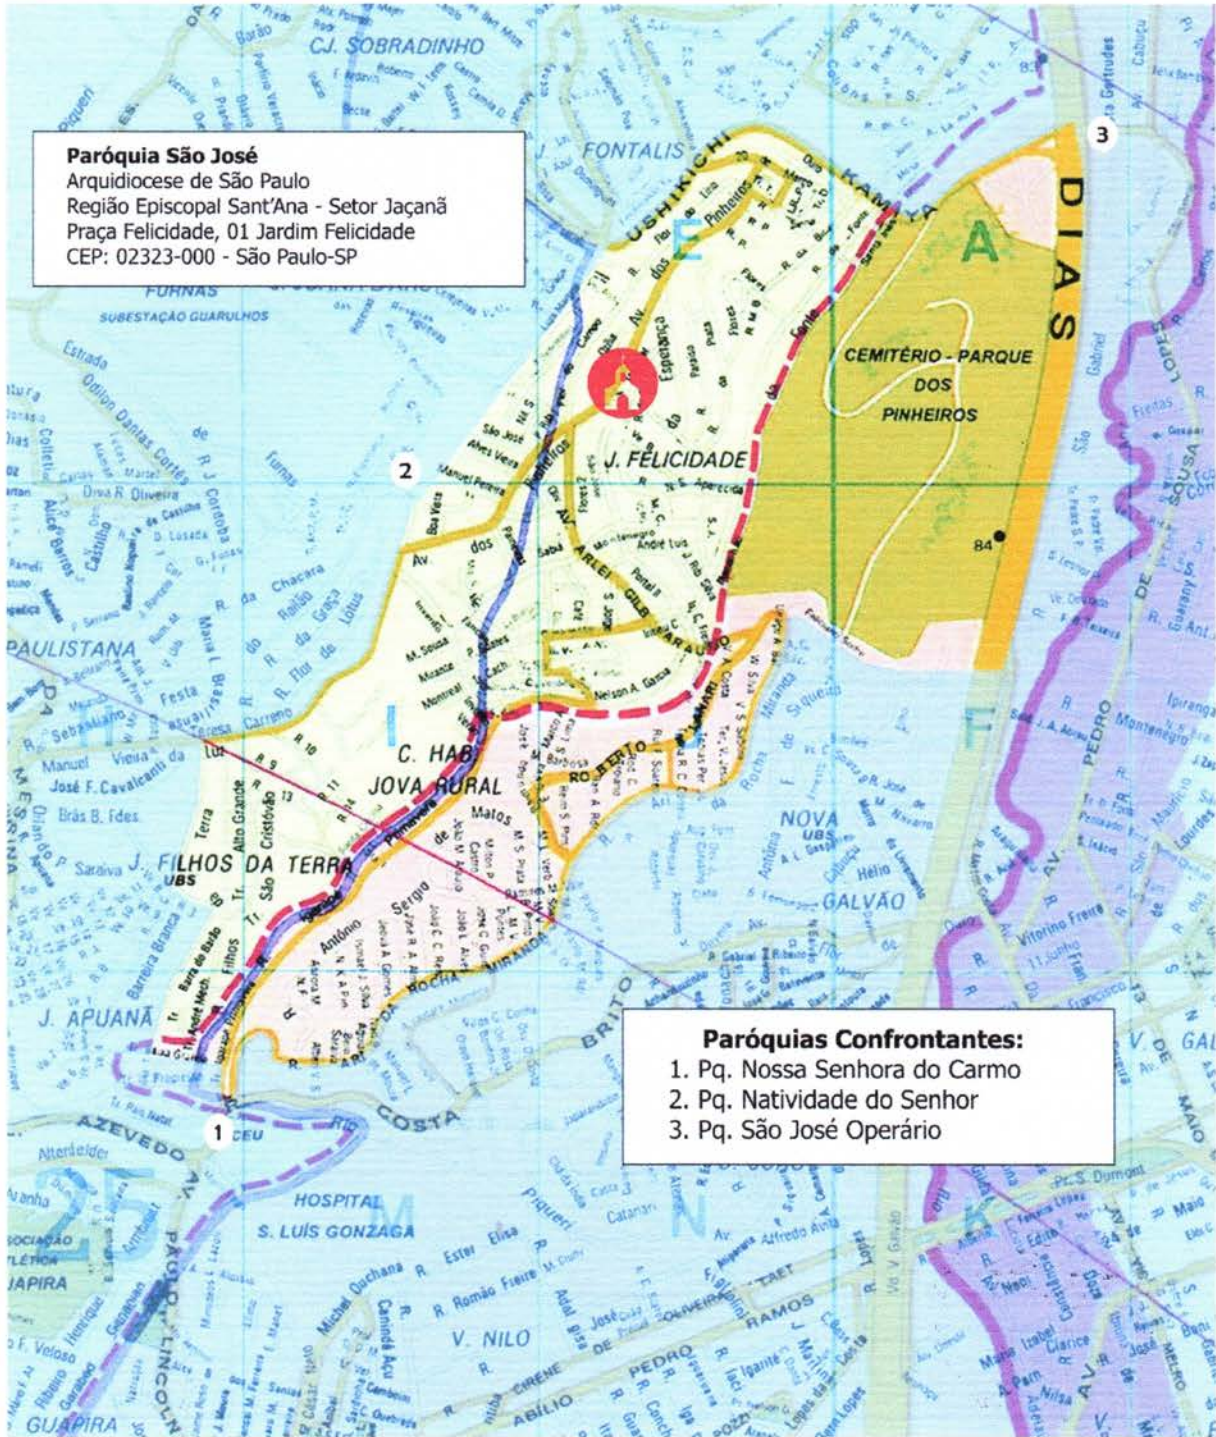

MAPA DA PARÓQUIA SANTA DULCE DOS POBRES
Região Episcopal Santana – Setor Jaçanã
Praça Felicidade – Jardim Felicidade
02323-000 – São Paulo - SP

Paróquia São José
Arquidiocese de São Paulo
Região Episcopal Sant'Ana - Setor Jaçanã
Praça Felicidade, 01 Jardim Felicidade
CEP: 02323-000 - São Paulo-SP

Paróquias Confrontantes:
1. Pq. Nossa Senhora do Carmo
2. Pq. Natividade do Senhor
3. Pq. São José Operário

+ *Almeida*

[Handwritten signature]