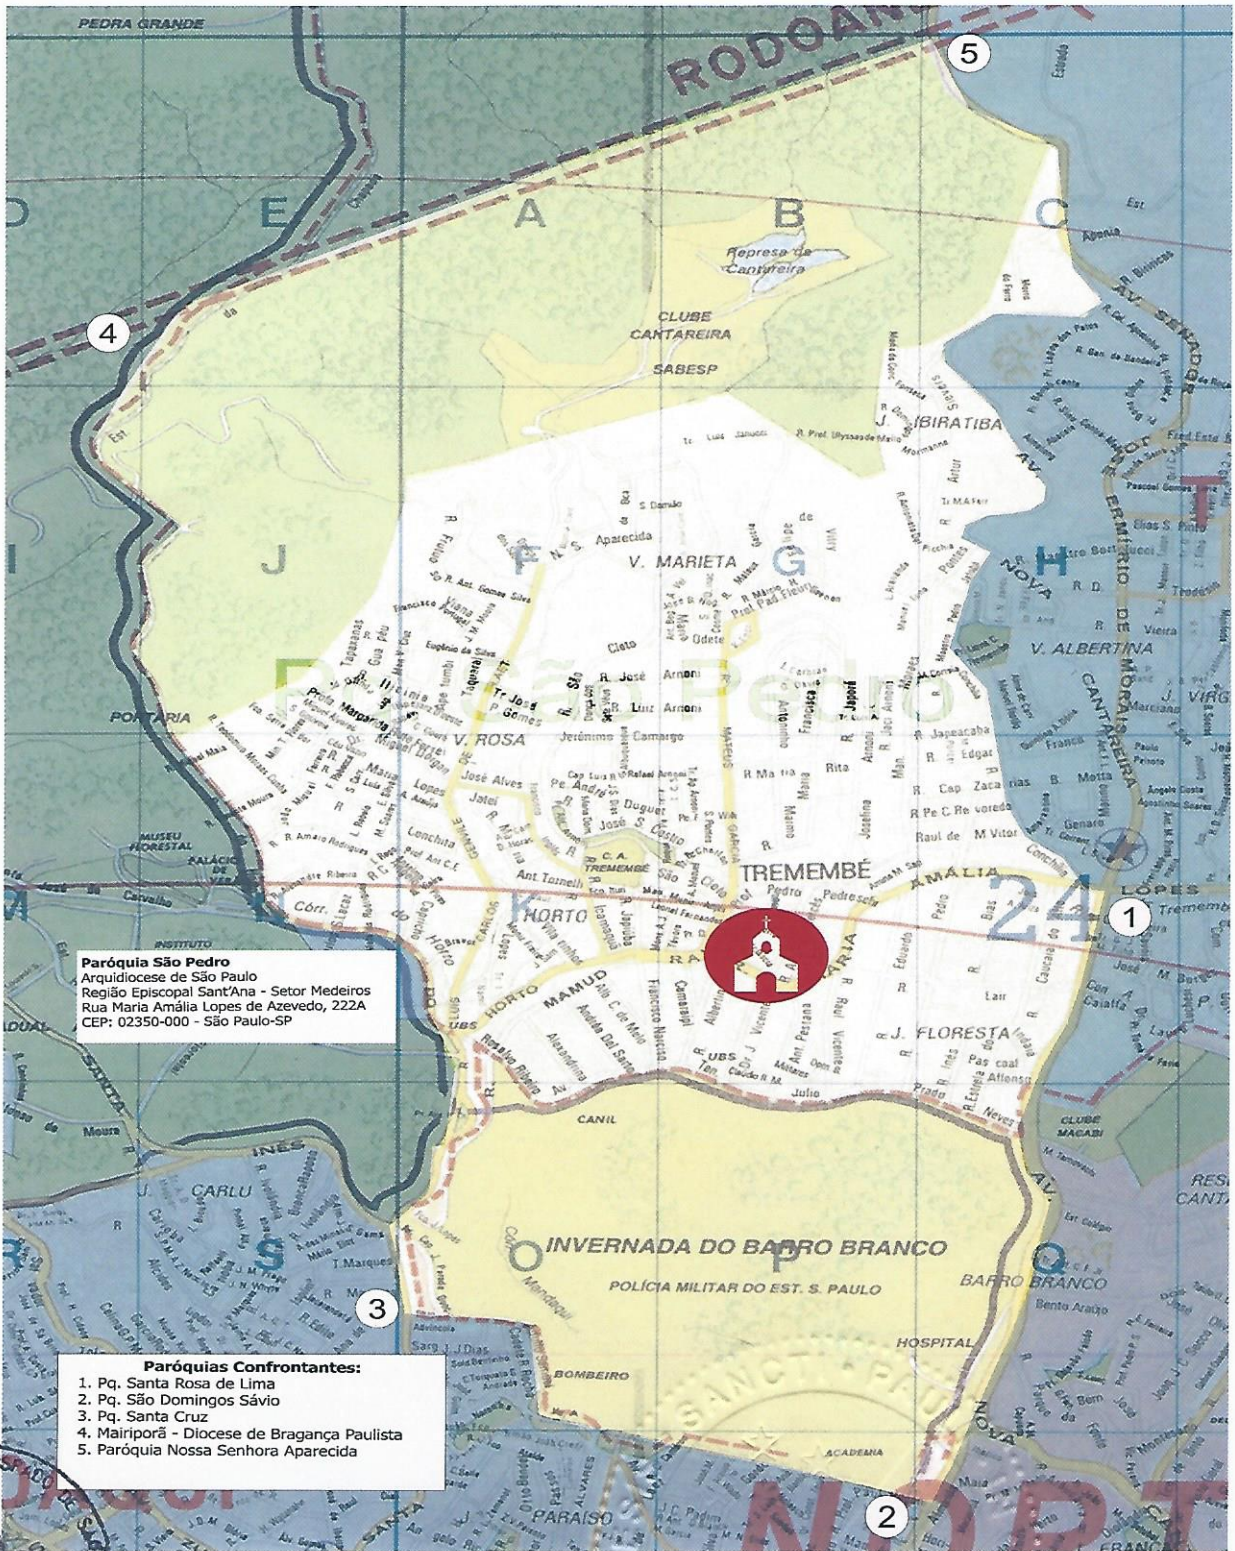

MAPA DA PARÓQUIA SÃO PEDRO

Região Episcopal Santana – Setor Tremembé
Rua Maria Amália Lopes de Azevedo, 222a
CEP: 02350-000 – São Paulo - SP