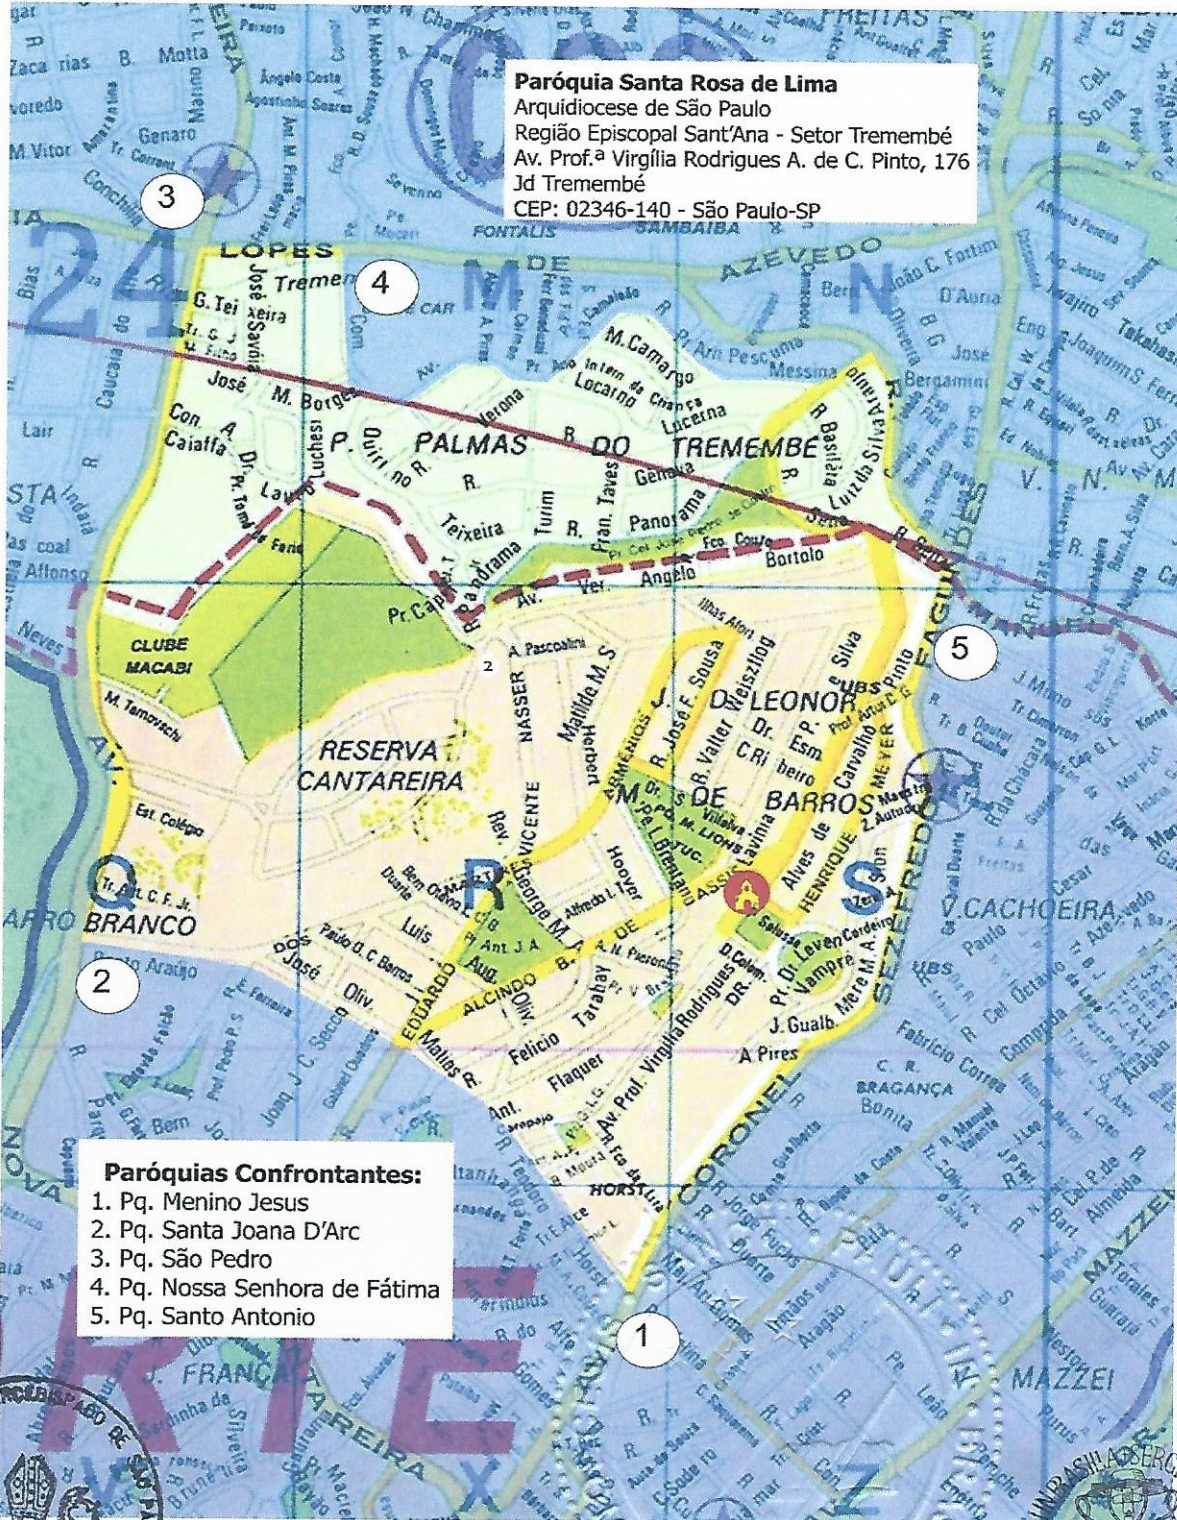

MAPA DA PARÓQUIA SANTA ROSA DE LIMA

Região Episcopal Santana - Setor Tremembé

Rua Virgília Rodrigues Alves de Carvalho Pinto, 176

CEP: 02346-000 São Paulo - SP

Paróquia Santa Rosa de Lima

Arquidiocese de São Paulo

Região Episcopal Sant'Ana - Setor Tremembé

Av. Prof.ª Virgília Rodrigues A. de C. Pinto, 176

Jd Tremembé

CEP: 02346-140 - São Paulo-SP

Paróquias Confrontantes:

1. Pq. Menino Jesus
2. Pq. Santa Joana D'Arc
3. Pq. São Pedro
4. Pq. Nossa Senhora de Fátima
5. Pq. Santo Antonio