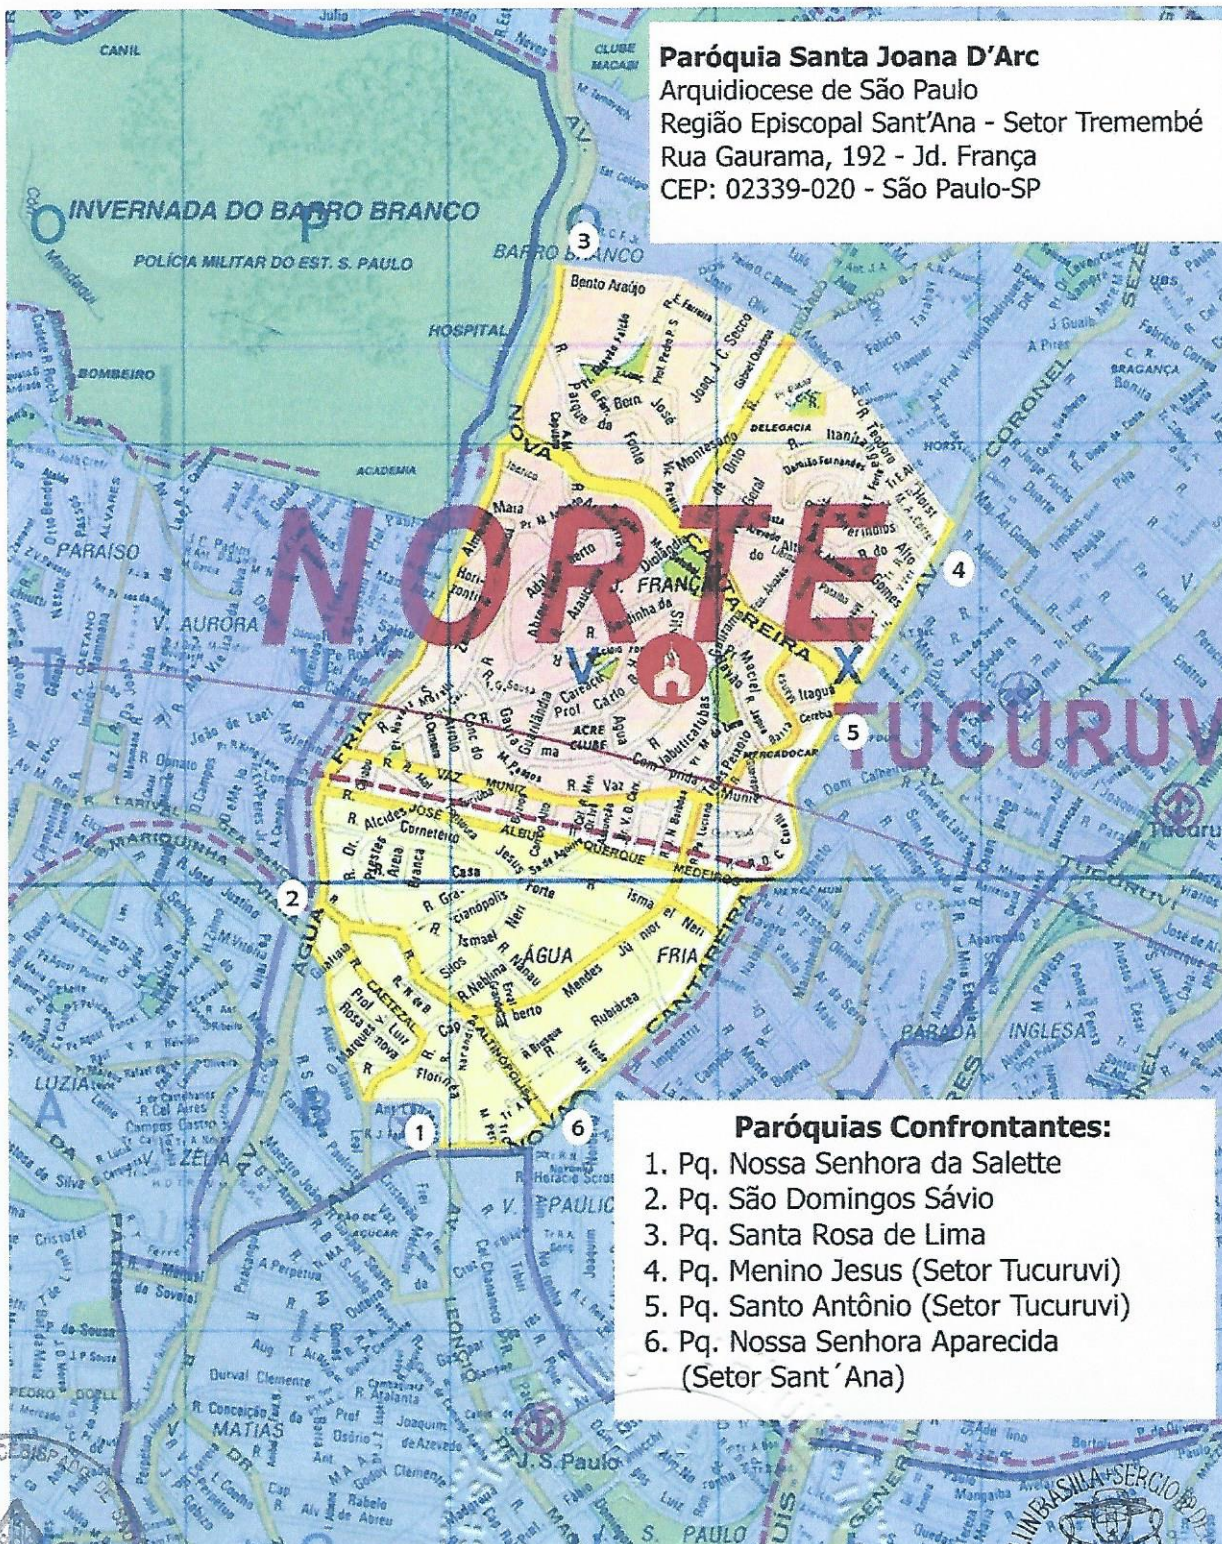

MAPA DA PARÓQUIA SANTA JOANA D´ARC
Região Episcopal Santana – Setor Tremembé
Rua Gaurama, 192
02339-020 – São Paulo - SP

Paróquia Santa Joana D'Arc
Arquidiocese de São Paulo
Região Episcopal Sant'Ana - Setor Tremembé
Rua Gaurama, 192 - Jd. França
CEP: 02339-020 - São Paulo-SP

Paróquias Confrontantes:

1. Pq. Nossa Senhora da Salette
2. Pq. São Domingos Sávio
3. Pq. Santa Rosa de Lima
4. Pq. Menino Jesus (Setor Tucuruvi)
5. Pq. Santo Antônio (Setor Tucuruvi)
6. Pq. Nossa Senhora Aparecida (Setor Sant'Ana)