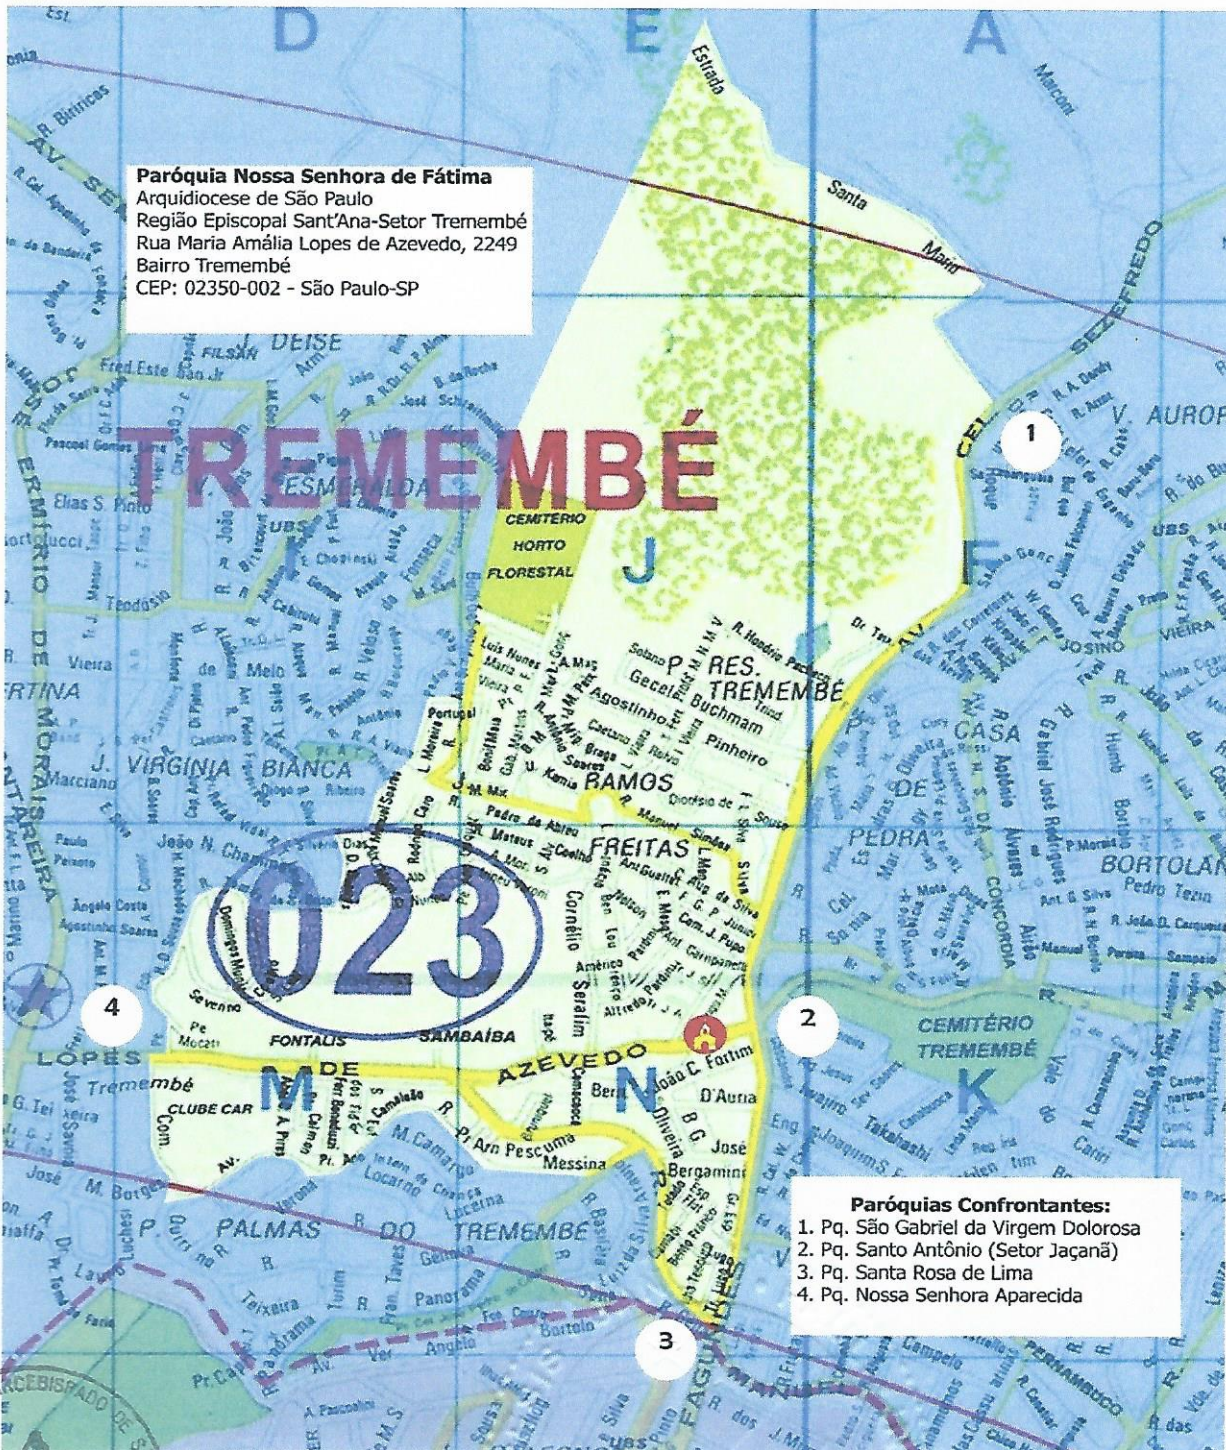

MAPA DA PARÓQUIA NOSSA SENHORA DE FÁTIMA

Região Episcopal Santana – Setor Tremembé
Rua Maria Amália Lopes de Azevedo, 2249
CEP: 02350-002 – São Paulo - SP

Prot. 519/18

[Handwritten signature]